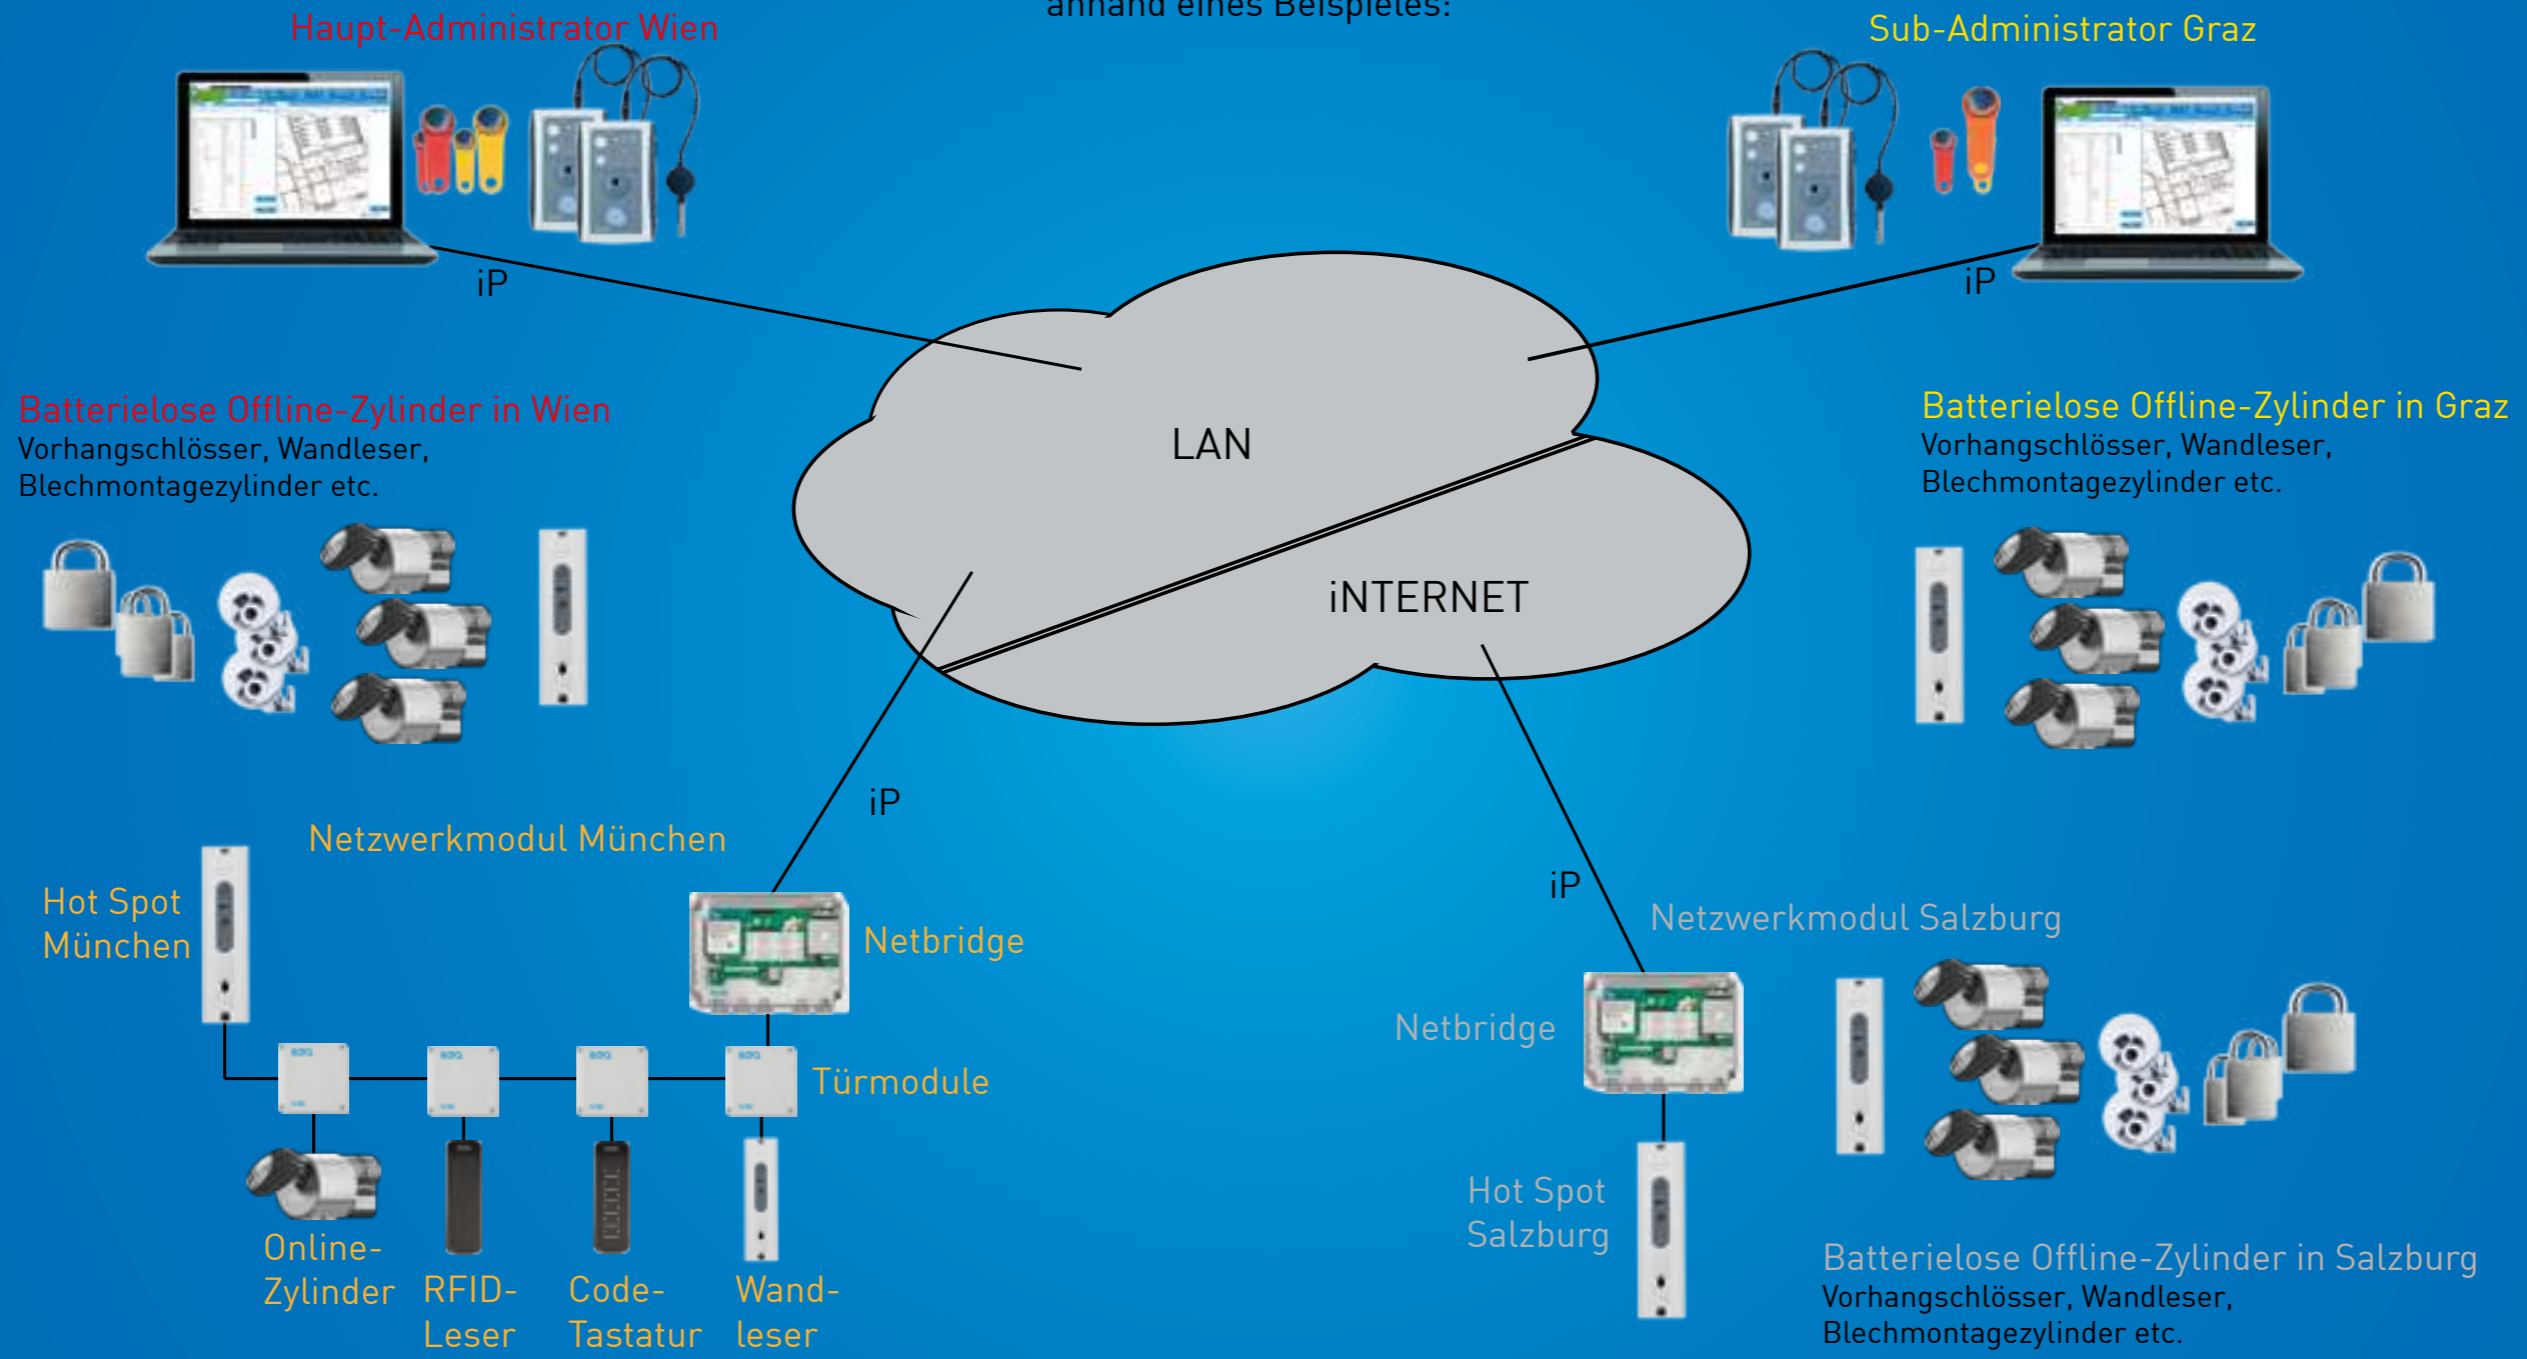

iLOQ PROGRAMMIERGERÄT

- Online oder Offline Programmierung von Schlössern und Schlüsseln.
- Auslesen des Ereignisprotokolls aus Schlössern.
- verschlüsselter Administrationstoken iButton DS1963.
- USB und Bluetooth-Anschlüsse.

iLOQ ONLINE-KOMPONENTEN

iLOQ NETBRIDGE

iLOQ TÜRMODUL

iLOQ UPDATER

iLOQ RFID-LESER

iLOQ CODETASTATUR

iLOQ ONLINE-ZYLINDER

iLOQ's ONLINE-WORLD

einzigartiges Schließtechnik- und Zutrittskontrollmanagement ...
... die Lösung für alle Anforderungen!

Der Systemaufbau mit Netzwerkmodulen und Hot Spot
anhand eines Beispiels:

Das iLOQ-Netzwerkmodul ermöglicht den Anschluss und die Online-Verwaltung von iLOQ-Zylindern und Wandlesern. Zutrittskontrollrechte können somit per Tastendruck sofort aktualisiert und programmiert werden. Auch die Integration von Codetastaturen und RFID-Lesern ist möglich. Die Montage des HotSpot-Lesers erlaubt überdies die tägliche Aktualisierung, die Änderung von Berechtigungen oder die Neuprogrammierung von iLOQ-Schlüsseln, zum Beispiel an der Gebäude-Außenwand.

Installieren Sie an einem anderen Standort einen HotSpot. Über diesen laufen alle Aktualisierungen dieses Standortes. Damit verwalten Sie alle Berechtigungen und Schlüsselverluste einfach und kostengünstig aus der Ferne.